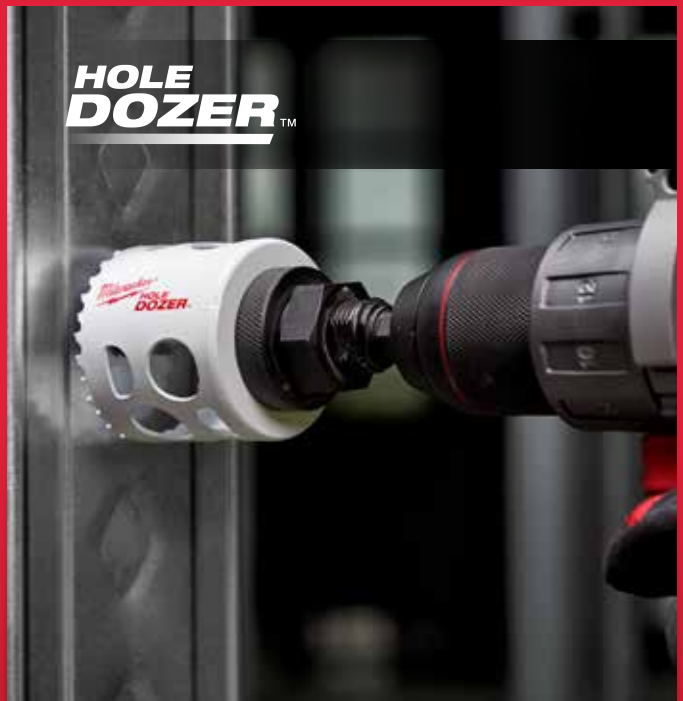

**GARANTIE LIMITÉE
CONTRE LE BRIS
DE DENTS**